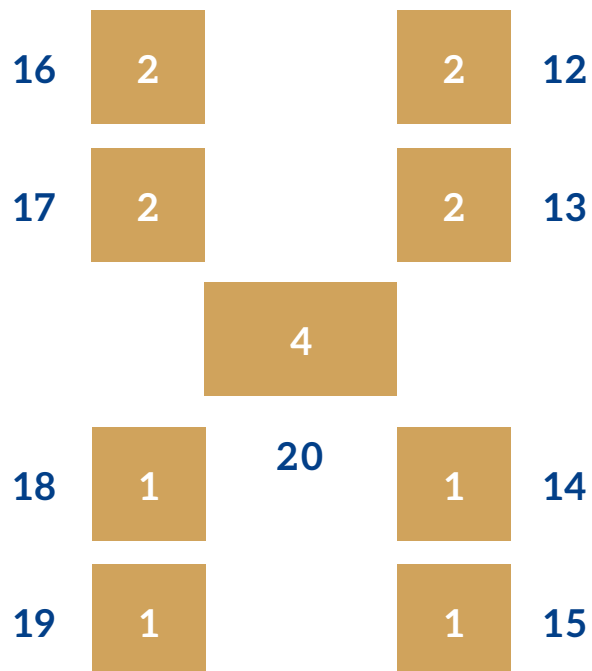

UITVAARTCENTRUM
CREMATORIUM

ZITPLAATSINDELING
GEDURENDE COVID-19

24 PERSONEN

6

5

4

3

2

SERVEERTAFEL

BAR

2
GEZIN

2
GEZIN

2
GEZIN

2
GEZIN

1

SERRE

16 PERSONEN

16 PERSONEN

CARREAUX

14 PERSONEN